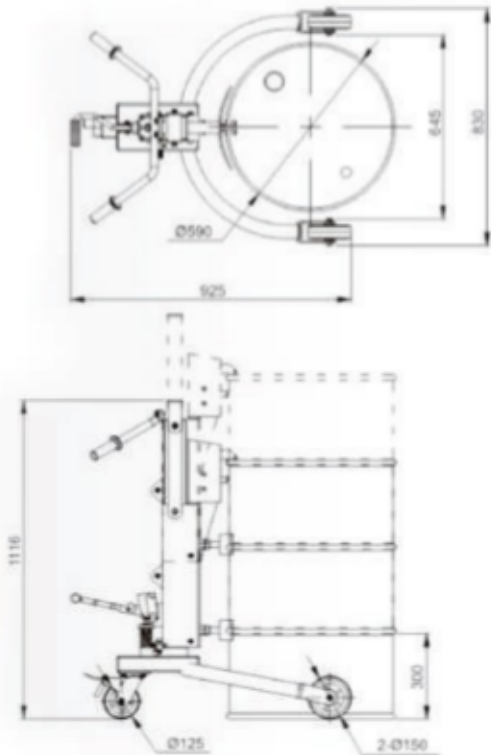

CARRO PORTA TAMBORES 350KG

Modelo	DT350C
Capacidad (Kg)	350
Levante (mm)	300
Distancia entre patas (mm)	1195
Tamaño ruedas	$\varnothing 150/\varnothing 125$
Diámetro Rueda (mm)	$\varphi 150$
Peso (Kg)	57.4